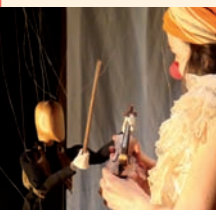

### Y A PAS DE NOYAU DANS LE CHOCOLAT - Clown et marionnettes

Compagnie File en scène

Y a pas de noyau dans le chocolat, c'est la rencontre improbable entre une clown généreuse, amoureuse et tendre avec un marionnettiste froid et concentré sur son art. Martine Plafond est pour l'occasion en charge de l'accueil public et de la régie du spectacle, qui ne va pas nécessairement se dérouler comme l'aurait espéré Cyrille.